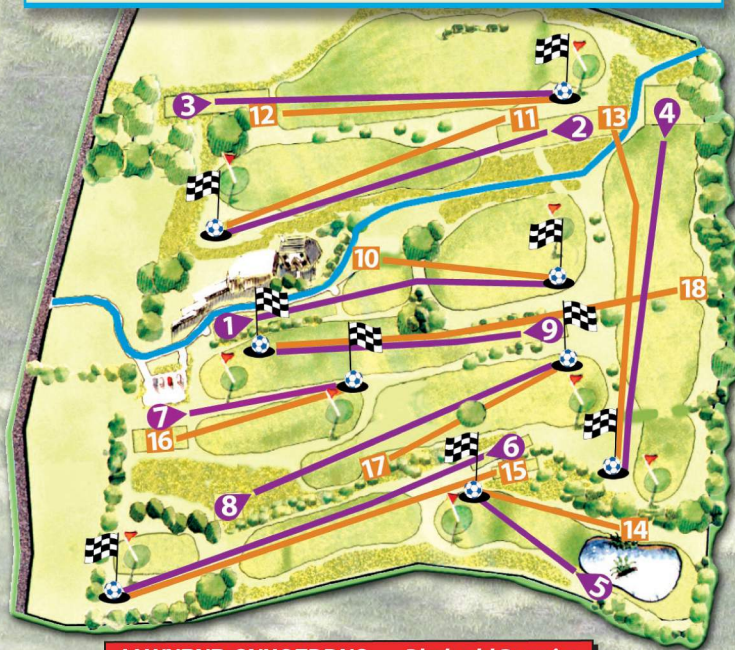

Enwau'r Chwaraewyr / Names of Players

A	B
C	D

Cyfrif mwyaf pob twll yw DEG / Maximum score per hole is TEN

Twll Hole	Pâr Par	CYFRIF - SCORE				Llath/Yards
		A	B	C	D	
1	5					224
2	5					218
3	5					217
4	5					266
5	4					103
6	5					256
7	4					167
8	6					261
9	5					230
10	4					162
11	5					188
12	5					172
13	6					334
14	4					94
15	5					189
16	4					167
17	5					192
18	6					279
Cyfanswm Total						3719

Dyddiad/Date:

Llofnod y Cyfrifwr/
Marker's Signature:

Llofnod y Chwaraewr/
Player's Signature:

9 Twll Pâr / 9 Hole Par 44

18 Twll Pâr / 18 Hole Par 88

LLWYBYR CYHOEDDUS - Rhybydd Pwysig:
PUBLIC FOOTPATH - Important Notice:

Rhaid rhoi blaenoriaeth i rai sy'n defnyddio y Llwybr Cyhoeddus. Cyfrifoldeb y Chwaraewyr yw diogelu personau ac eiddo ar ac o gwmpas y Cwrs Gofff.

Persons using the Public Footpath must be given priority. It is the responsibility of Players to safeguard persons and property on and around the Golf Course.