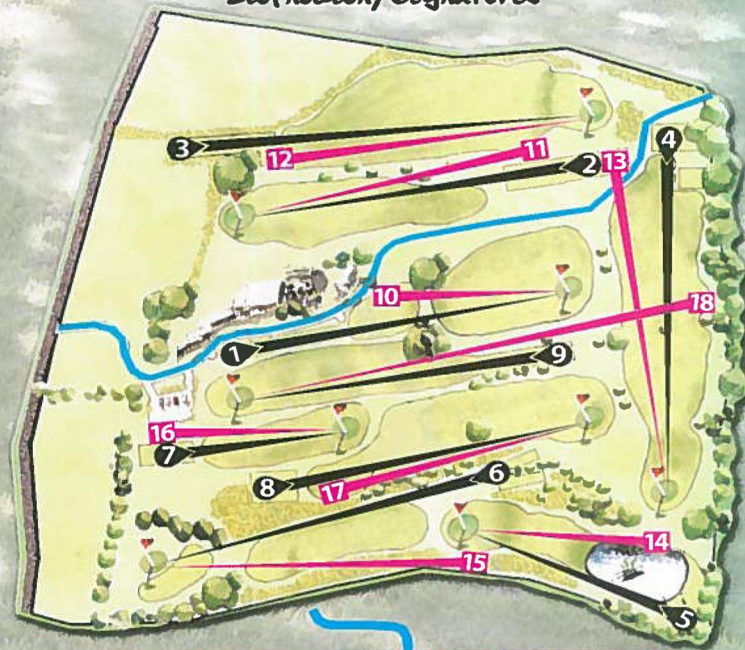

A	H'cap	B	H'cap
C	H'cap	Dyddiad/ Date	

Ennill tyllau:- Holes won:-	A	B	C	Pwyntiau Stableford neu Pwyntiau Pâr:-	A
Colli tyllau:- Holes lost:-	A	B	C	Stableford Points or Par Result:-	B
					C

9 Twll Pâr 30 - 18 Twll Pâr 59. 9 Hole Par 30 - 18 Hole Par 59.

Twll Hole	Pâr Par	CYFRIF - SCORE			Llath/Yards		Strôc Safonol Stroke Index
		A	B	C	Lleiaf Min.	Mwyaf Max.	
1	3				167	213	5
2	3				161	215	15
3	3				177	240	6
4	4				223	247	2
5	3				122	175	7
6	4				180	230	9
7	3				102	120	17
8	4				200	227	3
9	3				179	226	12
10	3				91	149	16
11	3				171	194	14
12	3				181	191	13
13	4				259	276	1
14	3				122	154	8
15	3				152	170	10
16	3				89	120	18
17	3				147	165	11
18	4				263	270	4
Cyfanswm Total					2986	3582	

Llofnodion/Signatures

LLWYBYR CYHOEDDUS - Rhybydd Pwysig:
PUBLIC FOOTPATH - Important Notice:

Rhaid rhoi blaenoriaeth i rai sy'n defnyddio y Llwybr Cyhoeddus. Cyfrifoldeb y Chwaraewyr yw diogelu personau ac eiddo ar ac o gwmpas y Cwrs Golf.

Persons using the Public Footpath must be given priority. It is the responsibility of Players to safeguard persons and property on and around the Golf Course.